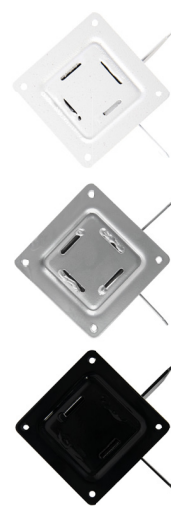

НОЖКИ ДЛЯ СТОЛЕШНИЦЫ №22

Цвет: металл
Материал: металл
Упаковка (4 шт):
80 x 20 x 20 см
Высота ножки: 73.5 см
Диаметр ножки: 2.5 см
Вес упаковки: 4.4 кг

НОЖКИ ДЛЯ СТОЛЕШНИЦЫ №22

Цвет: черный глянец
Материал: металл
Упаковка (4 шт):
80 x 20 x 20 см
Высота ножки: 73.5 см
Диаметр ножки: 2.5 см
Вес упаковки: 4.4 кг

НОЖКИ ДЛЯ СТОЛЕШНИЦЫ №22

Цвет: шампань
Материал: металл
Упаковка (4 шт):
80 x 20 x 20 см
Высота ножки: 73.5 см
Диаметр ножки: 2.5 см
Вес упаковки: 4.4 кг

НОЖКИ ПОД ЦАРГИ №10

Цвет: белый
Материал: металл
Упаковка (4 шт):
80 x 16 x 16 см
Высота ножки: 74 см
Диаметр ножки: 4 см
Вес упаковки: 4.2 кг

НОЖКИ ПОД ЦАРГИ №10

Цвет: металл
Материал: металл
Упаковка (4 шт):
80 x 16 x 16 см
Высота ножки: 74 см
Диаметр ножки: 4 см
Вес упаковки: 4.2 кг

НОЖКИ ПОД ЦАРГИ №16

Цвет: белый, металл, черный глянец
Материал: металл
Упаковка (4 шт):
80 x 20 x 20 см
Высота ножки: 73.5 см
Диаметр ножки: 2.5 см
Вес упаковки: 4.5 кг

НОЖКИ ПОД ЦАРГИ №5

Цвет: белый, металл, черный
Материал: металл
Упаковка (4 шт):
80 x 16 x 16 см
Высота ножки: 74 см
Диаметр ножки: 4 см
Вес упаковки: 4.5 кг