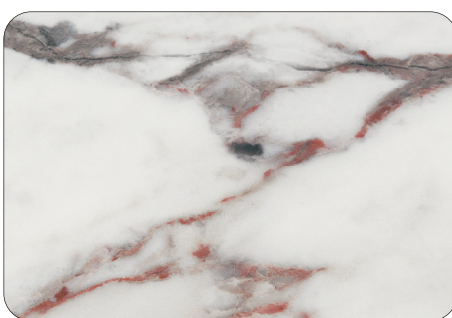

ЛОФТ-1
Дуб Вотан
Ножки черные

ЛОФТ-2
Дуб Вотан
Ножки черные

ЛОФТ-1
Шелковый камень
Ножки черные

ЛОФТ-2
Шелковый камень
Ножки черные

Стол круглый ЛОФТ-22

Столешница: МДФ

Размер стола:

Размер упаковки: