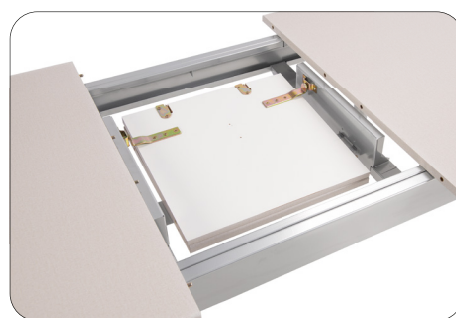

19.1 кг

Дополнительный ящик: ЛДСП

Ножки: металлические

ПРОВАНС Латте
Ножки №22 латте

ПРОВАНС Белый
Ножки №22 белые

ПРОВАНС Шампань
Ножки №22 шампань

Стол прямоугольный ПРОВАНС

Столешница: МДФ	Размер стола:	Размер упаковки:	Вес:
Покрытие: ПВХ пленка	100 x 67 x 75 см	столешница: 108 x 75 x 6.5 см	10 кг
Толщина столешницы: 16 мм		ножки: 80 x 20 x 20 см	5.03 кг
Ножки №22: металлические; Цвет ножек: латте, белый, шампань			