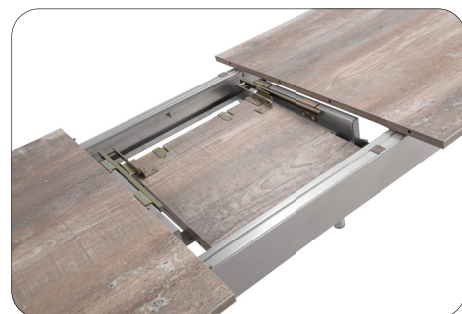

27.9 кг

Толщина столешницы: 22 мм

Ножки: металлические; Цвет ножек: металл

ДРИМ

ЛАЙТ

Стол раздвижной 120(155) см ЛАЙТ / ДРИМ

Столешница: ЛДСП влагостойкий

Размер стола: