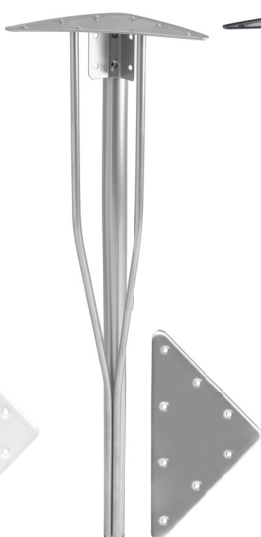

НОЖКИ ДЛЯ СТОЛЕШНИЦЫ №22

Цвет: серый матовый
Материал: металл
Упаковка (4 шт):
80 x 20 x 20 см
Высота ножки: 73.5 см
Диаметр ножки: 2.5 см
Вес упаковки: 4.4 кг

НОЖКИ ДЛЯ СТОЛЕШНИЦЫ №22

Цвет: металл
Материал: металл
Упаковка (4 шт):
80 x 20 x 20 см
Высота ножки: 73.5 см
Диаметр ножки: 2.5 см
Вес упаковки: 4.4 кг

НОЖКИ ДЛЯ СТОЛЕШНИЦЫ №22

Цвет: черный глянец
Материал: металл
Упаковка (4 шт):
80 x 20 x 20 см
Высота ножки: 73.5 см
Диаметр ножки: 2.5 см
Вес упаковки: 4.4 кг

НОЖКИ ДЛЯ СТОЛЕШНИЦЫ №22

Цвет: шампань
Материал: металл
Упаковка (4 шт):
80 x 20 x 20 см
Высота ножки: 73.5 см
Диаметр ножки: 2.5 см
Вес упаковки: 4.4 кг

НОЖКИ ПОД ЦАРГИ №10

Цвет: белый
Материал: металл
Упаковка (4 шт):
80 x 16 x 16 см
Высота ножки: 74 см
Диаметр ножки: 4 см
Вес упаковки: 4.2 кг

НОЖКИ ПОД ЦАРГИ №10

Цвет: металл
Материал: металл
Упаковка (4 шт):
80 x 16 x 16 см
Высота ножки: 74 см
Диаметр ножки: 4 см
Вес упаковки: 4.2 кг