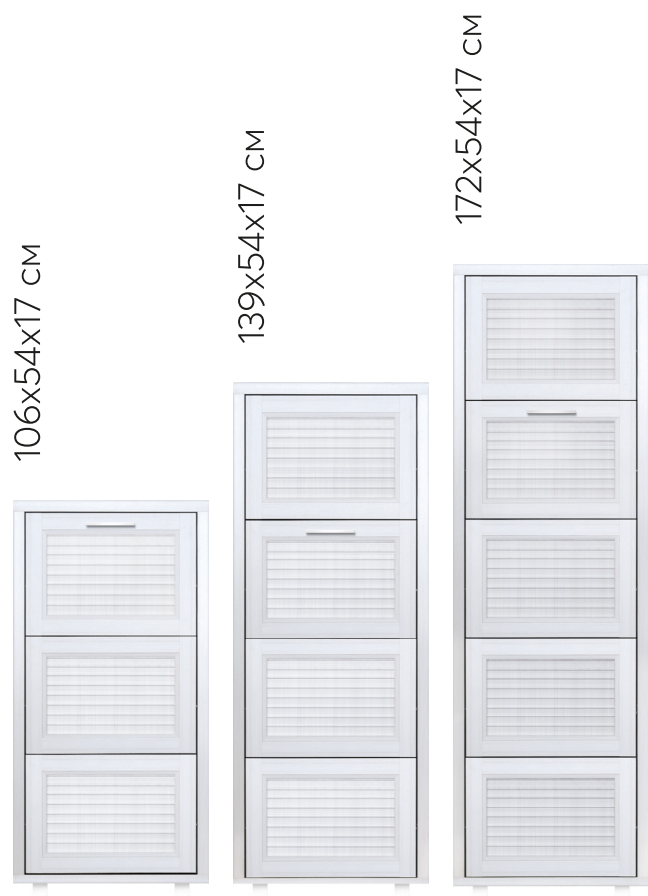

Обувница КОМФОРТ Ф001 Жалюзи

Фасад: МДФ

Лотки: металл

Синхронное открывание

Цвет: Норд Вуд

Размер:

106 x 54 x 17 см

139 x 54 x 17 см

172 x 54 x 17 см

Вес:

19 кг

24 кг

29.8 кг