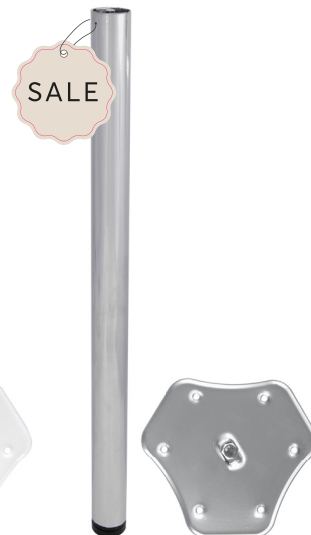

46 см

1.3 кг

НОЖКИ ДЛЯ СТОЛЕШНИЦЫ

НОЖКИ ДЛЯ СТОЛЕШНИЦЫ №1

Цвет: белый
Материал: металл
Упаковка (4 шт):
80 x 20 x 20 см
Высота ножки: 73 см
Диаметр ножки: 3 см
Вес упаковки: 4.4 кг

НОЖКИ ДЛЯ СТОЛЕШНИЦЫ №1

Цвет: металл
Материал: металл
Упаковка (4 шт):
80 x 20 x 20 см
Высота ножки: 73 см
Диаметр ножки: 3 см
Вес упаковки: 4.4 кг

НОЖКИ ДЛЯ СТОЛЕШНИЦЫ №2

Цвет: белый
Материал: металл
Упаковка (4 шт):
80 x 20 x 20 см
Высота ножки: 73.5 см
Диаметр ножки: 3 см
Вес упаковки: 4.4 кг

НОЖКИ ДЛЯ СТОЛЕШНИЦЫ №9

Цвет: белый
Материал: металл
Упаковка (4 шт):
80 x 16 x 16 см
Высота ножки: 75-78 см
Диаметр ножки: 5 см
Вес упаковки: 4.2 кг

НОЖКИ ДЛЯ СТОЛЕШНИЦЫ №9

Цвет: металл
Материал: металл
Упаковка (4 шт):
80 x 16 x 16 см
Высота ножки: 75-78 см
Диаметр ножки: 5 см
Вес упаковки: 4.2 кг

* Количество товаров по распродаже ограничено.

НОЖКИ ДЛЯ СТОЛЕШНИЦЫ №21