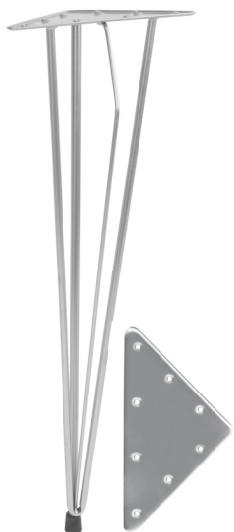

46 см

1.3 кг

НОЖКИ ДЛЯ СТОЛЕШНИЦЫ

НОЖКИ ДЛЯ СТОЛЕШНИЦЫ №1

Цвет: белый
Материал: металл
Упаковка (4 шт):
80 x 20 x 20 см
Высота ножки: 73 см
Диаметр ножки: 3 см
Вес упаковки: 4.4 кг

НОЖКИ ДЛЯ СТОЛЕШНИЦЫ №1

Цвет: металл
Материал: металл
Упаковка (4 шт):
80 x 20 x 20 см
Высота ножки: 73 см
Диаметр ножки: 3 см
Вес упаковки: 4.4 кг

НОЖКИ ДЛЯ СТОЛЕШНИЦЫ №2

Цвет: белый
Материал: металл
Упаковка (4 шт):
80 x 20 x 20 см
Высота ножки: 73.5 см
Диаметр ножки: 3 см
Вес упаковки: 4.4 кг

НОЖКИ ДЛЯ СТОЛЕШНИЦЫ №9

Цвет: белый
Материал: металл
Упаковка (4 шт):
80 x 16 x 16 см
Высота ножки: 75-78 см
Диаметр ножки: 5 см
Вес упаковки: 4.2 кг

НОЖКИ ДЛЯ СТОЛЕШНИЦЫ №9

Цвет: металл
Материал: металл
Упаковка (4 шт):
80 x 16 x 16 см
Высота ножки: 75-78 см
Диаметр ножки: 5 см
Вес упаковки: 4.2 кг

* Количество товаров по распродаже ограничено.

НОЖКИ ДЛЯ СТОЛЕШНИЦЫ №21

Цвет: металл
Материал: металл
Упаковка (4 шт):
80 x 20 x 20 см
Высота ножки: 74.5 см
Диаметр ножки: 3 см
Вес упаковки: 4.5 кг

НОЖКИ ДЛЯ СТОЛЕШНИЦЫ №21

Цвет: черный глянец
Материал: металл
Упаковка (4 шт):
80 x 20 x 20 см
Высота ножки: 74.5 см
Диаметр ножки: 3 см
Вес упаковки: 4.5 кг