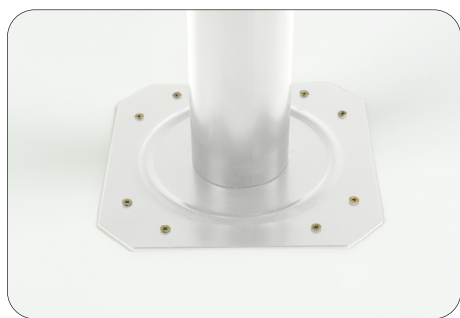

Стол круглый ОРИОН

Столешница: МДФ

Размер стола:

Размер упаковки:

Вес:

Покрытие: УФ-печать, эмаль матовая

80 x 80 x 79,5 см

столешница: 86 x 86 x 8 см

15.6 кг

Толщина столешницы: 22 мм

ножка: 75 x 10 x 10 см

Ножка: металлическая; **Цвет:** белый