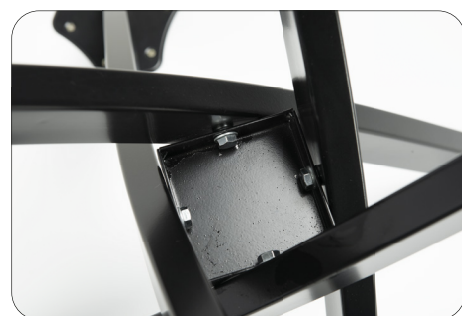

Модель стола
ЛОФТ-2