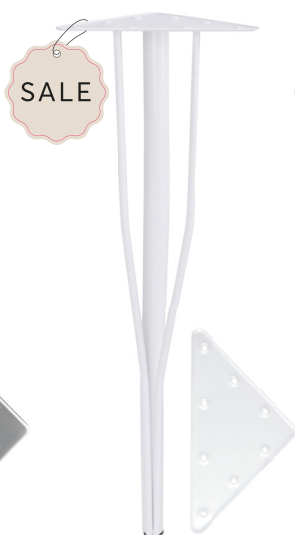

46 см

1.3 кг

НОЖКИ ДЛЯ СТОЛЕШНИЦЫ

НОЖКИ ДЛЯ СТОЛЕШНИЦЫ №1

Цвет: белый
Материал: металл
Упаковка (4 шт):
80 x 20 x 20 см
Высота ножки: 73 см
Диаметр ножки: 3 см
Вес упаковки: 4.4 кг

НОЖКИ ДЛЯ СТОЛЕШНИЦЫ №1

Цвет: металл
Материал: металл
Упаковка (4 шт):
80 x 20 x 20 см
Высота ножки: 73 см
Диаметр ножки: 3 см
Вес упаковки: 4.4 кг

НОЖКИ ДЛЯ СТОЛЕШНИЦЫ №2

Цвет: белый
Материал: металл
Упаковка (4 шт):
80 x 20 x 20 см
Высота ножки: 73.5 см
Диаметр ножки: 3 см
Вес упаковки: 4.4 кг

НОЖКИ ДЛЯ СТОЛЕШНИЦЫ №9

Цвет: белый
Материал: металл
Упаковка (4 шт):
80 x 16 x 16 см
Высота ножки: 75-78 см
Диаметр ножки: 5 см
Вес упаковки: 4.2 кг

НОЖКИ ДЛЯ СТОЛЕШНИЦЫ №9

Цвет: металл
Материал: металл
Упаковка (4 шт):
80 x 16 x 16 см
Высота ножки: 75-78 см
Диаметр ножки: 5 см
Вес упаковки: 4.2 кг

* Количество товаров по распродаже ограничено.

НОЖКИ ДЛЯ СТОЛЕШНИЦЫ №21