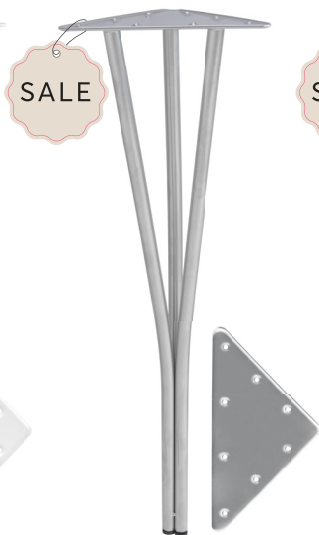

46 см

1.3 кг

НОЖКИ ДЛЯ СТОЛЕШНИЦЫ

НОЖКИ ДЛЯ СТОЛЕШНИЦЫ №1

Цвет: белый
Материал: металл
Упаковка (4 шт):
80 x 20 x 20 см
Высота ножки: 73 см
Диаметр ножки: 3 см
Вес упаковки: 4.4 кг

НОЖКИ ДЛЯ СТОЛЕШНИЦЫ №1

Цвет: металл
Материал: металл
Упаковка (4 шт):
80 x 20 x 20 см
Высота ножки: 73 см
Диаметр ножки: 3 см
Вес упаковки: 4.4 кг

НОЖКИ ДЛЯ СТОЛЕШНИЦЫ №2

Цвет: белый
Материал: металл
Упаковка (4 шт):
80 x 20 x 20 см
Высота ножки: 73.5 см
Диаметр ножки: 3 см
Вес упаковки: 4.4 кг

НОЖКИ ДЛЯ СТОЛЕШНИЦЫ №9

Цвет: белый
Материал: металл
Упаковка (4 шт):
80 x 16 x 16 см
Высота ножки: 75-78 см
Диаметр ножки: 5 см
Вес упаковки: 4.2 кг

НОЖКИ ДЛЯ СТОЛЕШНИЦЫ №9

Цвет: металл
Материал: металл
Упаковка (4 шт):
80 x 16 x 16 см
Высота ножки: 75-78 см
Диаметр ножки: 5 см
Вес упаковки: 4.2 кг

* Количество товаров по распродаже ограничено.

НОЖКИ ДЛЯ СТОЛЕШНИЦЫ №21