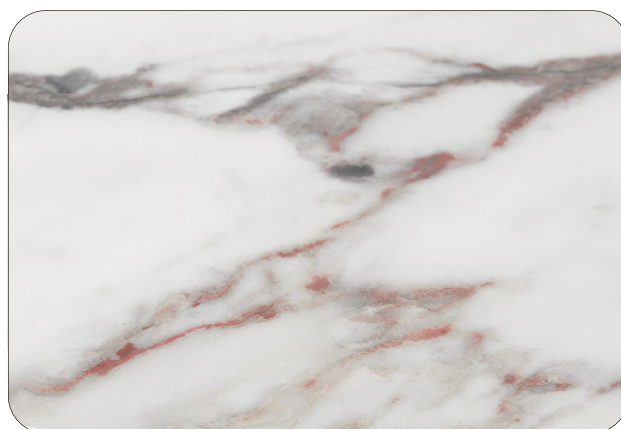

Стол круглый ГОЛД / ножка ГОЛД-1 черная

Столешница: МДФ	Размер стола:	Размер упаковки:	Вес:
Покрытие: УФ-печать, эмаль матовая	120 x 120 x 75,7 см	столешница: 125 x 125 x 6 см	21 кг
Толщина столешницы: 22 мм		ножка: 75 x 52 x 52 см	
Ножка: металлическая; Цвет: черный