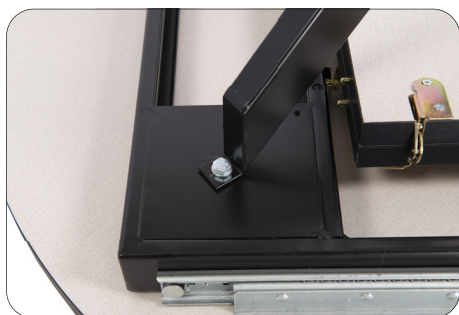

Стол круглый раздвижной KR

Столешница: МДФ

Размер стола:

Размер упаковки:

Вес:

Толщина столешницы: 22 мм

100(130) x 100 x 75 см

106 x 106 x 13 см

35 кг

Покрытие: CPL пластик

Ножки: металлические, цвет черный