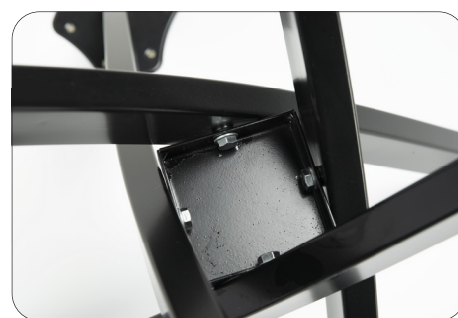

ЛОФТ-1
Дуб Вотан
Ножки черные

ЛОФТ-2
Дуб Вотан
Ножки черные

ЛОФТ-1
Шелковый камень
Ножки черные

ЛОФТ-2
Шелковый камень
Ножки черные

Стол круглый ЛОФТ-22

Столешница: МДФ

Размер стола:

Размер упаковки: