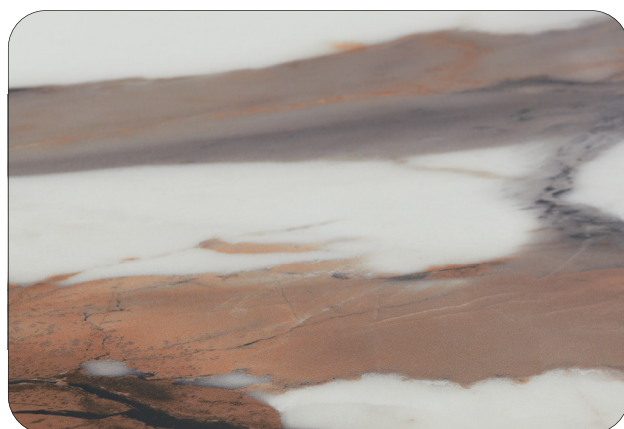

ГОЛД Мунстоун
Ножка Голд-1 черная

ГОЛД Дюна
Ножка Голд-1 черная

ГОЛД Дуб Вотан
Ножка Голд-1 черная

ГОЛД Айвори
Ножка Голд-1 черная

ГОЛД Сахара
Ножка Голд-1 черная

ГОЛД Руби
Ножка Голд-1 черная

Стол круглый ГОЛД / ножка ГОЛД-1 белая