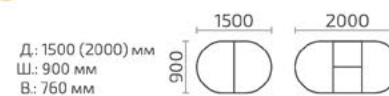

Форте К 1500

Д.: 1500 мм
Ш.: 1500 мм
В.: 770 мм

Форте ОВ

Д.: 1050 (1345) мм
Ш.: 735 мм
В.: 760 мм

Форте МО

Д.: 1050 (1350) мм
Ш.: 700 мм
В.: 760 мм

Форте МО (двухшпоновый)

Форте МП

Дольче О

Дольче П

Дольче 2 ДУБ

Кварта

Кварта Б (комбинированный)

Кварта 1500

Кварта П

Кварта П 1400