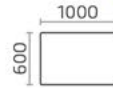

Форте К 750

Д.: 750 (1050) мм
Ш.: 750 мм
В.: 760 мм

Форте К 800

Д.: 800 (1100) мм
Ш.: 800 мм
В.: 760 мм

Форте К 800 премиум с декором

Д.: 800 (1100) мм
Ш.: 800 мм
В.: 760 мм

Форте К 900

Д: 900 (1200) мм
Ш: 900 мм
В: 760 мм

Граве Б

Граве 1600

Д.: 1300 (1700, 2100) мм
Ш.: 800 мм
В.: 760 мм

Д.: 1600 (2000, 2400) мм
Ш.: 1000 мм
В.: 760 мм

Фагот

Д.: 1200 (1600) мм
Ш.: 800 мм
В.: 750 мм

Фиеро

Фиеро М

Д.: 1400 (1770) мм
Ш.: 900 мм
В.: 760 мм

Д.: 1200 (1600) мм
Ш.: 800 мм
В.: 760 мм

Ливита
мебель

Столы журнальные,
кофейные и консольные

Брио 1200x700

Д.: 1200 мм
Ш.: 700 мм
В.: 500 мм

Брио 1000x600

Д.: 1000 мм
Ш.: 600 мм
В.: 500 мм

Диез 1200x700

Д.: 1200 мм
Ш.: 700 мм
В.: 500 мм

Брио 700x700

Д.: 700 мм
Ш.: 700 мм
В.: 500 мм

Диез 700x700

Д.: 700 мм
Ш.: 700 мм
В.: 500 мм

Диез К 700

Д.: 700 мм
Ш.: 700 мм
В.: 500 мм