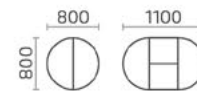

Стол «Арко 1500», стулья «Бревис»

Стол «Арко 1500» — стр. 32
Стул «Бревис» — стр. 52

Ливита
мебель

Столы серии Форте, Форте премиум

Классические столы любых форм и размеров
на одной стойке от 700 мм до 1500 мм.

Форте К 750

Д.: 750 (1050) мм
Ш.: 750 мм
В.: 760 мм

Форте К 800

Д.: 800 (1100) мм
Ш.: 800 мм
В.: 760 мм

Форте К 800 премиум с декором

Д.: 800 (1100) мм
Ш.: 800 мм
В.: 760 мм

Форте К 900

Д: 900 (1200) мм
Ш: 900 мм
В: 760 мм

Форте К 1500

Д.: 1500 мм
Ш.: 1500 мм
В.: 770 мм

Форте ОВ

Д.: 1050 (1345) мм
Ш.: 735 мм
В.: 760 мм

Форте МО

Д.: 1050 (1350) мм
Ш.: 700 мм
В.: 760 мм

Форте МО (двухшпоновый)

Форте МП