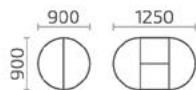

Д.: 1400 (1770) мм
Ш.: 900 мм
В.: 760 мм

Д.: 1200 (1600) мм
Ш.: 800 мм
В.: 760 мм

Ливита
мебель

Столы журнальные,
кофейные и консольные

Брио 1200x700

Д.: 1200 мм
Ш.: 700 мм
В.: 500 мм

Брио 1000x600

Д.: 1000 мм
Ш.: 600 мм
В.: 500 мм

Диез 1200x700

Д.: 1200 мм
Ш.: 700 мм
В.: 500 мм

Брио 700x700

Д.: 700 мм
Ш.: 700 мм
В.: 500 мм

Диез 700x700

Д.: 700 мм
Ш.: 700 мм
В.: 500 мм

Диез К 700

Д.: 700 мм
Ш.: 700 мм
В.: 500 мм

Мольто П

Мольто (двухшпоновый)

Ливита
мебель

Столы с камнем

Форте К 900 с камнем

Д.: 900 (1250) мм
Ш.: 900 мм
В.: 760 мм

Форте К 1100 с камнем

Д.: 1100 (1400) мм
Ш.: 1100 мм
В.: 760 мм

Форте МО с камнем

Д.: 1050 (1350) мм
Ш.: 700 мм
В.: 760 мм

Форте МП с камнем

Д.: 850 (1150) мм
Ш.: 600 мм
В.: 760 мм

Гамма с камнем

Д.: 1160 (1560) мм
Ш.: 700 мм
В.: 760 мм

Кварта с камнем

Ларго 2 с камнем