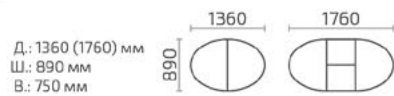

Д.: 2000 (2500, 3000) мм
Ш.: 1100 мм
В.: 770 мм

Пассаж 3400

Д.: 3400 (4200, 5000) мм
Ш.: 1200 мм
В.: 770 мм

Пассаж 5600

Д.: 5600 (6400, 7200, 8000) мм
Ш.: 1200 мм
В.: 770 мм

Ливинта
мебель

Столы серии Альт, Меццо, Мартеле, Ларго

Классические столы любых форм и размеров
на четырех ножках.

Меццо 1 вкладыш

Меццо 2 вкладыша

Ларго 2

Ларго М

Альт К 900

Альт К 1100

Мартеле К 900

Мартеле К 1100

Мартеле К 950

Д.: 950 (1300) мм
Ш.: 950 мм
В.: 760 мм

Мартеле 2 вкладыша

Мартеле 3 вкладыша

Д.: 1300 (1700, 2100) мм
Ш.: 1000 мм
В.: 760 мм

Д.: 1300 (1630, 1960, 2290) мм
Ш.: 1000 мм
В.: 760 мм

ножка 1 ножка 2 ножка 3 ножка 4 ножка 5

Любой стол серии Мартеле по желанию заказчика, может быть укомплектован 1 из 5 ножек.

Мартеле О 1200

Д.: 1200 (1500) мм
Ш.: 800 мм
В.: 760 мм

Мартеле 0

Мартеле 0 1500 ДУБ