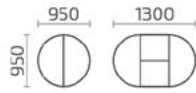

Д.: 2000 (2500, 3000) мм
Ш.: 1100 мм
В.: 770 мм

Пассаж 3400

Д.: 3400 (4200, 5000) мм
Ш.: 1200 мм
В.: 770 мм

Пассаж 5600

Д.: 5600 (6400, 7200, 8000) мм
Ш.: 1200 мм
В.: 770 мм

Ливинта
мебель

Столы серии Альт, Меццо, Мартеле, Ларго

Классические столы любых форм и размеров
на четырех ножках.

Меццо 1 вкладыш

Меццо 2 вкладыша

Ларго 2

Ларго М

Альт К 900

Альт К 1100

Мартеле К 900

Мартеле К 1100

Мартеле К 950

Д.: 950 (1300) мм
Ш.: 950 мм
В.: 760 мм

Мартеле 2 вкладыша

Мартеле 3 вкладыша

Д.: 1300 (1700, 2100) мм
Ш.: 1000 мм
В.: 760 мм

Д.: 1300 (1630, 1960, 2290) мм
Ш.: 1000 мм
В.: 760 мм

ножка 1 ножка 2 ножка 3 ножка 4 ножка 5

Любой стол серии Мартеле по желанию заказчика, может быть укомплектован 1 из 5 ножек.

Мартеле О 1200

Д.: 1200 (1500) мм
Ш.: 800 мм
В.: 760 мм

Мартеле 0

Мартеле 0 1500 ДУБ