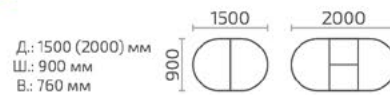

Мартеле К 1100

Мартеле К 950

Д.: 950 (1300) мм
Ш.: 950 мм
В.: 760 мм

Мартеле 2 вкладыша

Мартеле 3 вкладыша

Д.: 1300 (1700, 2100) мм
Ш.: 1000 мм
В.: 760 мм

Д.: 1300 (1630, 1960, 2290) мм
Ш.: 1000 мм
В.: 760 мм

ножка 1 ножка 2 ножка 3 ножка 4 ножка 5

Любой стол серии Мартеле по желанию заказчика, может быть укомплектован 1 из 5 ножек.

Мартеле О 1200

Д.: 1200 (1500) мм
Ш.: 800 мм
В.: 760 мм

Мартеле 0

Мартеле 0 1500 ДУБ