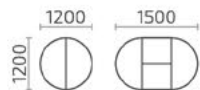

Форте К 750

Д.: 750 (1050) мм
Ш.: 750 мм
В.: 760 мм

Форте К 800

Д.: 800 (1100) мм
Ш.: 800 мм
В.: 760 мм

Форте К 800 премиум с декором

Д.: 800 (1100) мм
Ш.: 800 мм
В.: 760 мм

Форте К 900

Д: 900 (1200) мм
Ш: 900 мм
В: 760 мм

Форте К 900 премиум с декором

Д: 900 (1200) мм
Ш: 900 мм
В: 760 мм

Любой стол серии «Форте» может быть выполнен как с обычным подстольем, так и с подстольем «Премиум» по выбору заказчика.

Форте К 1100

Форте К 1100 с Менажницей

Форте К 1100 премиум

Менажница

«Менажница К400» - Ø 400 мм
«Менажница К500» - Ø 500 мм
«Менажница К600» - Ø 500 мм

Форте К 1200

Д.: 1200 (1500) мм
Ш.: 1200 мм
В.: 760 мм

Форте К 1300

Д.: 1300 мм
Ш.: 1300 мм
В.: 770 мм

Форте К 1500

Д.: 1500 мм
Ш.: 1500 мм
В.: 770 мм

Форте ОВ

Д.: 1050 (1345) мм
Ш.: 735 мм
В.: 760 мм

Форте МО

Д.: 1050 (1350) мм
Ш.: 700 мм
В.: 760 мм

Форте МО (двухшпоновый)

Форте МП