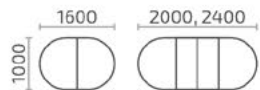

Д.: 1600 (2000, 2400) мм
Ш.: 1000 мм
В.: 770 мм

Пассаж 1700