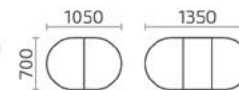

Д.: 1400 (1770) мм
Ш.: 900 мм
В.: 760 мм

Д.: 1200 (1600) мм
Ш.: 800 мм
В.: 760 мм

Ливита
мебель

Столы журнальные,
кофейные и консольные

Брио 1200x700

Д.: 1200 мм
Ш.: 700 мм
В.: 500 мм

Брио 1000x600

Д.: 1000 мм
Ш.: 600 мм
В.: 500 мм

Диез 1200x700

Д.: 1200 мм
Ш.: 700 мм
В.: 500 мм

Брио 700x700

Д.: 700 мм
Ш.: 700 мм
В.: 500 мм

Диез 700x700

Д.: 700 мм
Ш.: 700 мм
В.: 500 мм

Диез К 700

Д.: 700 мм
Ш.: 700 мм
В.: 500 мм

Мольто П

Мольто (двухшпоновый)

Ливита
мебель

Столы с камнем

Форте К 900 с камнем

Д.: 900 (1250) мм
Ш.: 900 мм
В.: 760 мм

Форте К 1100 с камнем

Д.: 1100 (1400) мм
Ш.: 1100 мм
В.: 760 мм

Форте МО с камнем

Д.: 1050 (1350) мм
Ш.: 700 мм
В.: 760 мм

Форте МП с камнем

Д.: 850 (1150) мм
Ш.: 600 мм
В.: 760 мм

Гамма с камнем

Д.: 1160 (1560) мм
Ш.: 700 мм
В.: 760 мм

Кварта с камнем

Ларго 2 с камнем