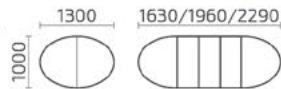

Форте К 750

Д.: 750 (1050) мм
Ш.: 750 мм
В.: 760 мм

Форте К 800

Д.: 800 (1100) мм
Ш.: 800 мм
В.: 760 мм

Форте К 800 премиум с декором

Д.: 800 (1100) мм
Ш.: 800 мм
В.: 760 мм

Форте К 900

Д: 900 (1200) мм
Ш: 900 мм
В: 760 мм

Мартеле К 1100

Мартеле К 950

Д.: 950 (1300) мм
Ш.: 950 мм
В.: 760 мм

Мартеле 2 вкладыша

Мартеле 3 вкладыша

Д.: 1300 (1700, 2100) мм
Ш.: 1000 мм
В.: 760 мм

Д.: 1300 (1630, 1960, 2290) мм
Ш.: 1000 мм
В.: 760 мм

ножка 1 ножка 2 ножка 3 ножка 4 ножка 5

Любой стол серии Мартеле по желанию заказчика, может быть укомплектован 1 из 5 ножек.

Мартеле О 1200

Д.: 1200 (1500) мм
Ш.: 800 мм
В.: 760 мм

Мартеле 0

Мартеле 0 1500 ДУБ