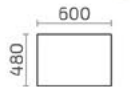

Д.: 1200 мм
Ш.: 700 мм
В.: 500 мм

Д.: 1000 мм
Ш.: 600 мм
В.: 500 мм

Д.: 1200 мм
Ш.: 700 мм
В.: 500 мм

Д.: 700 мм
Ш.: 700 мм
В.: 500 мм

Д.: 700 мм
Ш.: 700 мм
В.: 500 мм

Д.: 700 мм
Ш.: 700 мм
В.: 500 мм

Д.: 900 мм
Ш.: 420 мм
В.: 780 мм

Д.: 600 мм
Ш.: 480 мм
В.: 770 мм