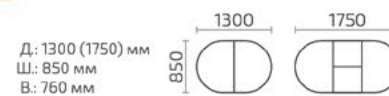

Форте К 750

Д.: 750 (1050) мм
Ш.: 750 мм
В.: 760 мм

Форте К 800

Д.: 800 (1100) мм
Ш.: 800 мм
В.: 760 мм

Форте К 800 премиум с декором

Д.: 800 (1100) мм
Ш.: 800 мм
В.: 760 мм

Форте К 900

Д: 900 (1200) мм
Ш: 900 мм
В: 760 мм

Форте К 1500

Д.: 1500 мм
Ш.: 1500 мм
В.: 770 мм

Форте ОВ

Д.: 1050 (1345) мм
Ш.: 735 мм
В.: 760 мм

Форте МО

Д.: 1050 (1350) мм
Ш.: 700 мм
В.: 760 мм

Форте МО (двухшпоновый)

Форте МП

Дольче О

Дольче П

Дольче 2 ДУБ

Кварта

Кварта Б (комбинированный)

Кварта 1500

Кварта П

Кварта П 1400