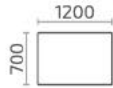

Форте К 1500

Д.: 1500 мм
Ш.: 1500 мм
В.: 770 мм

Форте ОВ

Д.: 1050 (1345) мм
Ш.: 735 мм
В.: 760 мм

Форте МО

Д.: 1050 (1350) мм
Ш.: 700 мм
В.: 760 мм

Форте МО (двухшпоновый)

Форте МП

Граве Б

Граве 1600

Д.: 1300 (1700, 2100) мм
Ш.: 800 мм
В.: 760 мм

Д.: 1600 (2000, 2400) мм
Ш.: 1000 мм
В.: 760 мм

Фагот

Д.: 1200 (1600) мм
Ш.: 800 мм
В.: 750 мм

Фиеро

Фиеро М

Д.: 1400 (1770) мм
Ш.: 900 мм
В.: 760 мм

Д.: 1200 (1600) мм
Ш.: 800 мм
В.: 760 мм

Ливита
мебель

Столы журнальные,
кофейные и консольные

Брио 1200x700

Д.: 1200 мм
Ш.: 700 мм
В.: 500 мм

Брио 1000x600

Д.: 1000 мм
Ш.: 600 мм
В.: 500 мм

Диез 1200x700

Д.: 1200 мм
Ш.: 700 мм
В.: 500 мм

Брио 700x700

Д.: 700 мм
Ш.: 700 мм
В.: 500 мм

Диез 700x700

Д.: 700 мм
Ш.: 700 мм
В.: 500 мм

Диез К 700

Д.: 700 мм
Ш.: 700 мм
В.: 500 мм