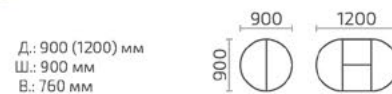

Классические столы любых форм и размеров
на четырех ножках.

Меццо 1 вкладыш

Меццо 2 вкладыша

Ларго 2

Ларго М

Альт К 900

Альт К 1100

Мартеле К 900

Мартеле К 1100

Мартеле К 950

Д.: 950 (1300) мм
Ш.: 950 мм
В.: 760 мм

Мартеле 2 вкладыша

Мартеле 3 вкладыша

Д.: 1300 (1700, 2100) мм
Ш.: 1000 мм
В.: 760 мм

Д.: 1300 (1630, 1960, 2290) мм
Ш.: 1000 мм
В.: 760 мм