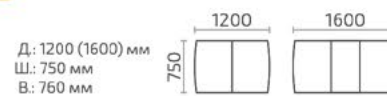

Гамма П 1100 (комбинированный)