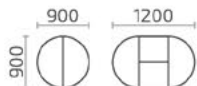

Стол «Арко 1500», стулья «Бревис»

Стол «Арко 1500» — стр. 32
Стул «Бревис» — стр. 52

Ливита
мебель

Столы серии Форте, Форте премиум

Классические столы любых форм и размеров
на одной стойке от 700 мм до 1500 мм.

Форте К 750

Д.: 750 (1050) мм
Ш.: 750 мм
В.: 760 мм

Форте К 800

Д.: 800 (1100) мм
Ш.: 800 мм
В.: 760 мм

Форте К 800 премиум с декором

Д.: 800 (1100) мм
Ш.: 800 мм
В.: 760 мм

Форте К 900

Д: 900 (1200) мм
Ш: 900 мм
В: 760 мм

Форте К 900 премиум с декором

Д: 900 (1200) мм
Ш: 900 мм
В: 760 мм

Любой стол серии «Форте» может быть выполнен как с обычным подстольем, так и с подстольем «Премиум» по выбору заказчика.

Форте К 1100

Форте К 1100 с Менажницей

Форте К 1500

Д.: 1500 мм
Ш.: 1500 мм
В.: 770 мм

Форте ОВ

Д.: 1050 (1345) мм
Ш.: 735 мм
В.: 760 мм

Форте МО

Д.: 1050 (1350) мм
Ш.: 700 мм
В.: 760 мм

Форте МО (двухшпоновый)

Форте МП