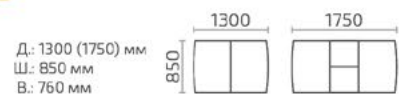

Форте К 750

Д.: 750 (1050) мм
Ш.: 750 мм
В.: 760 мм

Форте К 800

Д.: 800 (1100) мм
Ш.: 800 мм
В.: 760 мм

Форте К 800 премиум с декором

Д.: 800 (1100) мм
Ш.: 800 мм
В.: 760 мм

Форте К 900

Д: 900 (1200) мм
Ш: 900 мм
В: 760 мм

Форте К 1500

Д.: 1500 мм
Ш.: 1500 мм
В.: 770 мм

Форте ОВ

Д.: 1050 (1345) мм
Ш.: 735 мм
В.: 760 мм

Форте МО

Д.: 1050 (1350) мм
Ш.: 700 мм
В.: 760 мм

Форте МО (двухшпоновый)

Форте МП

Дольче О

Дольче П

Дольче 2 ДУБ

Кварта

Кварта Б (комбинированный)

Кварта 1500

Кварта П

Кварта П 1400