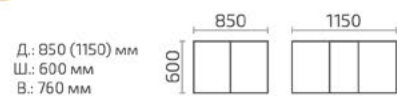

Форте К 750

Д.: 750 (1050) мм
Ш.: 750 мм
В.: 760 мм

Форте К 800

Д.: 800 (1100) мм
Ш.: 800 мм
В.: 760 мм

Форте К 800 премиум с декором

Д.: 800 (1100) мм
Ш.: 800 мм
В.: 760 мм

Форте К 900

Д: 900 (1200) мм
Ш: 900 мм
В: 760 мм

Форте К 1100 премиум

Менажница

«Менажница К400» - Ø 400 мм
«Менажница К500» - Ø 500 мм
«Менажница К600» - Ø 500 мм

Форте К 1200

Д.: 1200 (1500) мм
Ш.: 1200 мм
В.: 760 мм

Форте К 1300

Д.: 1300 мм
Ш.: 1300 мм
В.: 770 мм

Форте К 1500

Д.: 1500 мм
Ш.: 1500 мм
В.: 770 мм

Форте ОВ

Д.: 1050 (1345) мм
Ш.: 735 мм
В.: 760 мм

Форте МО

Д.: 1050 (1350) мм
Ш.: 700 мм
В.: 760 мм

Форте МО (двухшпоновый)

Форте МП