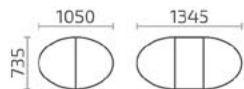

Форте К 750

Д.: 750 (1050) мм
Ш.: 750 мм
В.: 760 мм

Форте К 800

Д.: 800 (1100) мм
Ш.: 800 мм
В.: 760 мм

Форте К 800 премиум с декором

Д.: 800 (1100) мм
Ш.: 800 мм
В.: 760 мм

Форте К 900

Д: 900 (1200) мм
Ш: 900 мм
В: 760 мм

Форте К 900 премиум с декором

Д: 900 (1200) мм
Ш: 900 мм
В: 760 мм

Любой стол серии «Форте» может быть выполнен как с обычным подстольем, так и с подстольем «Премиум» по выбору заказчика.

Форте К 1100

Форте К 1100 с Менажницей

Форте К 1100 премиум

Менажница

«Менажница К400» - Ø 400 мм
«Менажница К500» - Ø 500 мм
«Менажница К600» - Ø 500 мм

Форте К 1200

Д.: 1200 (1500) мм
Ш.: 1200 мм
В.: 760 мм

Форте К 1300

Д.: 1300 мм
Ш.: 1300 мм
В.: 770 мм

Форте К 1500

Д.: 1500 мм
Ш.: 1500 мм
В.: 770 мм

Форте ОВ

Д.: 1050 (1345) мм
Ш.: 735 мм
В.: 760 мм

Форте МО

Д.: 1050 (1350) мм
Ш.: 700 мм
В.: 760 мм

Форте МО (двухшпоновый)

Форте МП