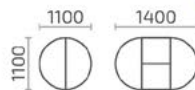

Д.: 1400 (1770) мм
Ш.: 900 мм
В.: 760 мм

Д.: 1200 (1600) мм
Ш.: 800 мм
В.: 760 мм

Ливита
мебель

Столы журнальные,
кофейные и консольные

Брио 1200x700

Д.: 1200 мм
Ш.: 700 мм
В.: 500 мм

Брио 1000x600

Д.: 1000 мм
Ш.: 600 мм
В.: 500 мм

Диез 1200x700

Д.: 1200 мм
Ш.: 700 мм
В.: 500 мм

Брио 700x700

Д.: 700 мм
Ш.: 700 мм
В.: 500 мм

Диез 700x700

Д.: 700 мм
Ш.: 700 мм
В.: 500 мм

Диез К 700

Д.: 700 мм
Ш.: 700 мм
В.: 500 мм

Мольто П

Мольто (двухшпоновый)

Ливита
мебель

Столы с камнем

Форте К 900 с камнем

Д.: 900 (1250) мм
Ш.: 900 мм
В.: 760 мм

Форте К 1100 с камнем

Д.: 1100 (1400) мм
Ш.: 1100 мм
В.: 760 мм

Форте МО с камнем

Д.: 1050 (1350) мм
Ш.: 700 мм
В.: 760 мм

Форте МП с камнем

Д.: 850 (1150) мм
Ш.: 600 мм
В.: 760 мм

Гамма с камнем

Д.: 1160 (1560) мм
Ш.: 700 мм
В.: 760 мм

Кварта с камнем

Ларго 2 с камнем