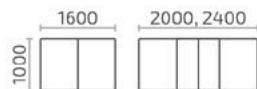

Форте К 750

Д.: 750 (1050) мм
Ш.: 750 мм
В.: 760 мм

Форте К 800

Д.: 800 (1100) мм
Ш.: 800 мм
В.: 760 мм

Форте К 800 премиум с декором

Д.: 800 (1100) мм
Ш.: 800 мм
В.: 760 мм

Форте К 900

Д: 900 (1200) мм
Ш: 900 мм
В: 760 мм

Дольче О

Дольче П

Дольче 2 ДУБ

Кварта

Кварта Б (комбинированный)

Кварта 1500

Кварта П

Кварта П 1400

Кварта П 1500

Пассаж 1600

Пассаж 1600 премиум с декором

Пассаж П 1600

Д.: 1600 (2000, 2400) мм
Ш.: 1000 мм
В.: 770 мм

Пассаж П 1600 премиум с декором

Д.: 1600 (2000, 2400) мм
Ш.: 1000 мм
В.: 770 мм

Любой стол серии «Квартa» и «Пассаж» может быть выполнен как с обычным подстольем, так и с подстольем «Премиум» по выбору заказчика.