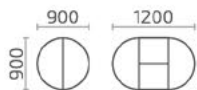

Стол «Арко 1500», стулья «Бревис»

Стол «Арко 1500» — стр. 32
Стул «Бревис» — стр. 52

Ливита
мебель

Столы серии Форте, Форте премиум

Классические столы любых форм и размеров
на одной стойке от 700 мм до 1500 мм.

Форте К 750

Д.: 750 (1050) мм
Ш.: 750 мм
В.: 760 мм

Форте К 800

Д.: 800 (1100) мм
Ш.: 800 мм
В.: 760 мм

Форте К 800 премиум с декором

Д.: 800 (1100) мм
Ш.: 800 мм
В.: 760 мм

Форте К 900

Д: 900 (1200) мм
Ш: 900 мм
В: 760 мм

Форте К 900 премиум с декором

Д: 900 (1200) мм
Ш: 900 мм
В: 760 мм

Любой стол серии «Форте» может быть выполнен как с обычным подстольем, так и с подстольем «Премиум» по выбору заказчика.

Форте К 1100

Форте К 1100 с Менажницей

Форте К 1500

Д.: 1500 мм
Ш.: 1500 мм
В.: 770 мм

Форте ОВ

Д.: 1050 (1345) мм
Ш.: 735 мм
В.: 760 мм

Форте МО

Д.: 1050 (1350) мм
Ш.: 700 мм
В.: 760 мм

Форте МО (двухшпоновый)

Форте МП