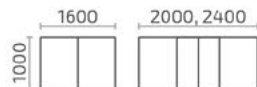

Форте К 750

Д.: 750 (1050) мм
Ш.: 750 мм
В.: 760 мм

Форте К 800

Д.: 800 (1100) мм
Ш.: 800 мм
В.: 760 мм

Форте К 800 премиум с декором

Д.: 800 (1100) мм
Ш.: 800 мм
В.: 760 мм

Форте К 900

Д: 900 (1200) мм
Ш: 900 мм
В: 760 мм

Дольче О

Дольче П

Дольче 2 ДУБ

Кварта

Кварта Б (комбинированный)

Кварта 1500

Кварта П

Кварта П 1400

Кварта П 1500

Пассаж 1600

Пассаж 1600 премиум с декором

Пассаж П 1600

Д.: 1600 (2000, 2400) мм
Ш.: 1000 мм
В.: 770 мм

Пассаж П 1600 премиум с декором

Д.: 1600 (2000, 2400) мм
Ш.: 1000 мм
В.: 770 мм

Любой стол серии «Квартa» и «Пассаж» может быть выполнен как с обычным подстольем, так и с подстольем «Премиум» по выбору заказчика.