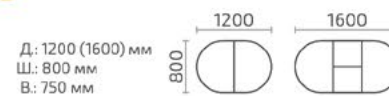

Фиеро с камнем