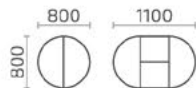

Стол «Арко 1500», стулья «Бревис»

Стол «Арко 1500» — стр. 32
Стул «Бревис» — стр. 52

Ливита
мебель

Столы серии Форте, Форте премиум

Классические столы любых форм и размеров
на одной стойке от 700 мм до 1500 мм.

Форте К 750

Д.: 750 (1050) мм
Ш.: 750 мм
В.: 760 мм

Форте К 800

Д.: 800 (1100) мм
Ш.: 800 мм
В.: 760 мм

Форте К 800 премиум с декором

Д.: 800 (1100) мм
Ш.: 800 мм
В.: 760 мм

Форте К 900

Д: 900 (1200) мм
Ш: 900 мм
В: 760 мм

Форте К 900 премиум с декором

Д: 900 (1200) мм
Ш: 900 мм
В: 760 мм

Любой стол серии «Форте» может быть выполнен как с обычным подстольем, так и с подстольем «Премиум» по выбору заказчика.

Форте К 1100

Форте К 1100 с Менажницей

Форте К 1100 премиум

Менажница

«Менажница К400» - Ø 400 мм
«Менажница К500» - Ø 500 мм
«Менажница К600» - Ø 500 мм

Форте К 1200

Д.: 1200 (1500) мм
Ш.: 1200 мм
В.: 760 мм

Форте К 1300

Д.: 1300 мм
Ш.: 1300 мм
В.: 770 мм