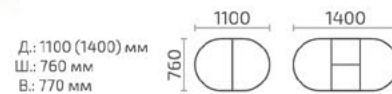

Классические столы любых форм и размеров
на четырех ножках.

Меццо 1 вкладыш

Меццо 2 вкладыша

Ларго 2

Ларго М

Альт К 900

Альт К 1100

Мартеле К 900

Мартеле К 1100

Мартеле К 950

Д.: 950 (1300) мм
Ш.: 950 мм
В.: 760 мм

Мартеле 2 вкладыша

Мартеле 3 вкладыша

Д.: 1300 (1700, 2100) мм
Ш.: 1000 мм
В.: 760 мм

Д.: 1300 (1630, 1960, 2290) мм
Ш.: 1000 мм
В.: 760 мм