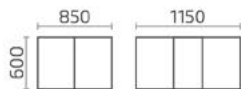

Д.: 1400 (1770) мм
Ш.: 900 мм
В.: 760 мм

Д.: 1200 (1600) мм
Ш.: 800 мм
В.: 760 мм

Ливита
мебель

Столы журнальные,
кофейные и консольные

Брио 1200x700

Д.: 1200 мм
Ш.: 700 мм
В.: 500 мм

Брио 1000x600

Д.: 1000 мм
Ш.: 600 мм
В.: 500 мм

Диез 1200x700

Д.: 1200 мм
Ш.: 700 мм
В.: 500 мм

Брио 700x700

Д.: 700 мм
Ш.: 700 мм
В.: 500 мм

Диез 700x700

Д.: 700 мм
Ш.: 700 мм
В.: 500 мм

Диез К 700

Д.: 700 мм
Ш.: 700 мм
В.: 500 мм

Мольто П

Мольто (двухшпоновый)

Ливита
мебель

Столы с камнем

Форте К 900 с камнем

Д.: 900 (1250) мм
Ш.: 900 мм
В.: 760 мм

Форте К 1100 с камнем

Д.: 1100 (1400) мм
Ш.: 1100 мм
В.: 760 мм

Форте МО с камнем

Д.: 1050 (1350) мм
Ш.: 700 мм
В.: 760 мм

Форте МП с камнем

Д.: 850 (1150) мм
Ш.: 600 мм
В.: 760 мм

Гамма с камнем

Д.: 1160 (1560) мм
Ш.: 700 мм
В.: 760 мм

Кварта с камнем

Ларго 2 с камнем