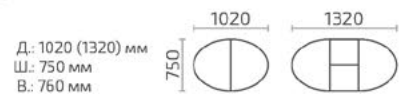

Мартеле К 900 в камне