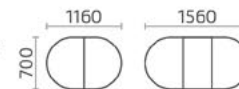

Д.: 1400 (1770) мм
Ш.: 900 мм
В.: 760 мм

Д.: 1200 (1600) мм
Ш.: 800 мм
В.: 760 мм

Ливита
мебель

Столы журнальные,
кофейные и консольные

Брио 1200x700

Д.: 1200 мм
Ш.: 700 мм
В.: 500 мм

Брио 1000x600

Д.: 1000 мм
Ш.: 600 мм
В.: 500 мм

Диез 1200x700

Д.: 1200 мм
Ш.: 700 мм
В.: 500 мм

Брио 700x700

Д.: 700 мм
Ш.: 700 мм
В.: 500 мм

Диез 700x700

Д.: 700 мм
Ш.: 700 мм
В.: 500 мм

Диез К 700

Д.: 700 мм
Ш.: 700 мм
В.: 500 мм

Мольто П

Мольто (двухшпоновый)

Ливита
мебель

Столы с камнем

Форте К 900 с камнем

Д.: 900 (1250) мм
Ш.: 900 мм
В.: 760 мм

Форте К 1100 с камнем

Д.: 1100 (1400) мм
Ш.: 1100 мм
В.: 760 мм

Форте МО с камнем

Д.: 1050 (1350) мм
Ш.: 700 мм
В.: 760 мм

Форте МП с камнем

Д.: 850 (1150) мм
Ш.: 600 мм
В.: 760 мм

Гамма с камнем

Д.: 1160 (1560) мм
Ш.: 700 мм
В.: 760 мм

Кварта с камнем

Ларго 2 с камнем