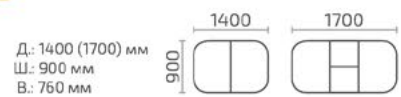

Мартеле К 1100

Мартеле К 950

Д.: 950 (1300) мм
Ш.: 950 мм
В.: 760 мм

Мартеле 2 вкладыша

Мартеле 3 вкладыша

Д.: 1300 (1700, 2100) мм
Ш.: 1000 мм
В.: 760 мм

Д.: 1300 (1630, 1960, 2290) мм
Ш.: 1000 мм
В.: 760 мм

ножка 1 ножка 2 ножка 3 ножка 4 ножка 5

Любой стол серии Мартеле по желанию заказчика, может быть укомплектован 1 из 5 ножек.

Мартеле О 1200

Д.: 1200 (1500) мм
Ш.: 800 мм
В.: 760 мм

Мартеле 0

Мартеле 0 1500 ДУБ

Мартеле П 1200

Линита
мебель

Столы серии Арко,
Граве, Фагот, Фиеро

Столы в стиле модерн разных форм и
большим выбором размеров.

Арко 1400

Арко 1500

Граве М

Граве

Граве Б

Граве 1600

Д.: 1300 (1700, 2100) мм
Ш.: 800 мм
В.: 760 мм

Д.: 1600 (2000, 2400) мм
Ш.: 1000 мм
В.: 760 мм

Фагот

Д.: 1200 (1600) мм
Ш.: 800 мм
В.: 750 мм

Фиеро

Фиеро М