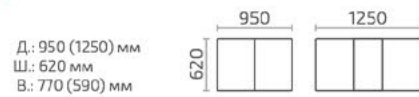

Диез 1200x700

Д.: 1200 мм
Ш.: 700 мм
В.: 500 мм

Брио 700x700

Д.: 700 мм
Ш.: 700 мм
В.: 500 мм

Диез 700x700

Д.: 700 мм
Ш.: 700 мм
В.: 500 мм

Диез К 700

Д.: 700 мм
Ш.: 700 мм
В.: 500 мм

Буффо

Д.: 900 мм
Ш.: 420 мм
В.: 780 мм

Мартеле Кофейный

Д.: 600 мм
Ш.: 480 мм
В.: 770 мм

Ливита
мебель

Стол-трансформер

Темпо

Мольто