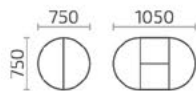

Стол «Арко 1500», стулья «Бревис»

Стол «Арко 1500» — стр. 32
Стул «Бревис» — стр. 52

Ливита
мебель

Столы серии Форте, Форте премиум

Классические столы любых форм и размеров
на одной стойке от 700 мм до 1500 мм.

Форте К 750

Д.: 750 (1050) мм
Ш.: 750 мм
В.: 760 мм

Форте К 800

Д.: 800 (1100) мм
Ш.: 800 мм
В.: 760 мм

Форте К 800 премиум с декором

Д.: 800 (1100) мм
Ш.: 800 мм
В.: 760 мм

Форте К 900

Д: 900 (1200) мм
Ш: 900 мм
В: 760 мм

Форте К 900 премиум с декором

Д: 900 (1200) мм
Ш: 900 мм
В: 760 мм

Любой стол серии «Форте» может быть выполнен как с обычным подстольем, так и с подстольем «Премиум» по выбору заказчика.

Форте К 1100

Форте К 1100 с Менажницей

Форте К 1500

Д.: 1500 мм
Ш.: 1500 мм
В.: 770 мм

Форте ОВ

Д.: 1050 (1345) мм
Ш.: 735 мм
В.: 760 мм

Форте МО

Д.: 1050 (1350) мм
Ш.: 700 мм
В.: 760 мм

Форте МО (двухшпоновый)

Форте МП