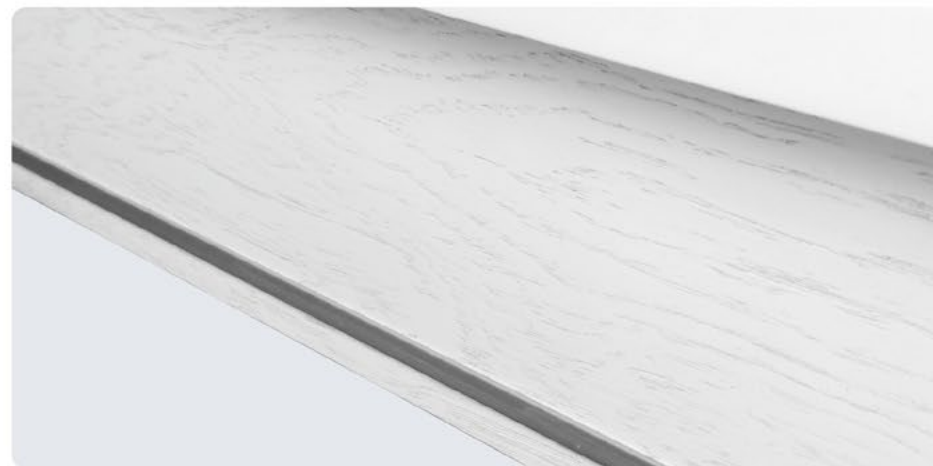

Фагот

Д.: 1200 (1600) мм
Ш.: 800 мм
В.: 750 мм