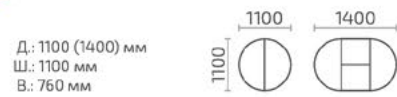

Форте К 750

Д.: 750 (1050) мм
Ш.: 750 мм
В.: 760 мм

Форте К 800

Д.: 800 (1100) мм
Ш.: 800 мм
В.: 760 мм

Форте К 800 премиум с декором

Д.: 800 (1100) мм
Ш.: 800 мм
В.: 760 мм

Форте К 900

Д: 900 (1200) мм
Ш: 900 мм
В: 760 мм

Форте К 900 премиум с декором

Д: 900 (1200) мм
Ш: 900 мм
В: 760 мм

Любой стол серии «Форте» может быть выполнен как с обычным подстольем, так и с подстольем «Премиум» по выбору заказчика.

Форте К 1100

Форте К 1100 с Менажницей

Форте К 1100 премиум

Менажница

«Менажница К400» - Ø 400 мм
«Менажница К500» - Ø 500 мм
«Менажница К600» - Ø 500 мм

Форте К 1200

Д.: 1200 (1500) мм
Ш.: 1200 мм
В.: 760 мм

Форте К 1300

Д.: 1300 мм
Ш.: 1300 мм
В.: 770 мм

Форте К 1500

Д.: 1500 мм
Ш.: 1500 мм
В.: 770 мм

Форте ОВ

Д.: 1050 (1345) мм
Ш.: 735 мм
В.: 760 мм

Форте МО

Д.: 1050 (1350) мм
Ш.: 700 мм
В.: 760 мм

Форте МО (двухшпоновый)

Форте МП