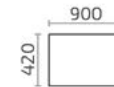

Мартеле Кофейный

Д.: 600 мм
Ш.: 480 мм
В.: 770 мм