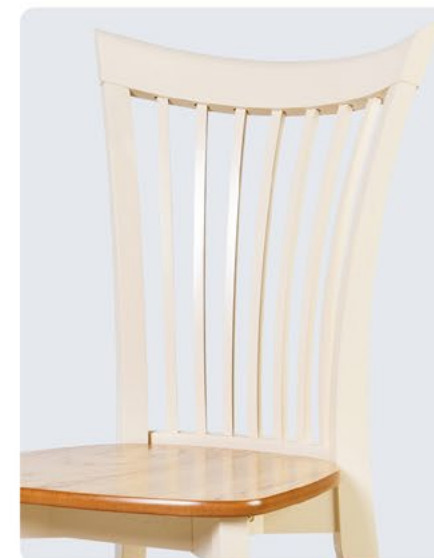

Высота: 470 мм   Ширина: 800 мм   Глубина: 350 мм