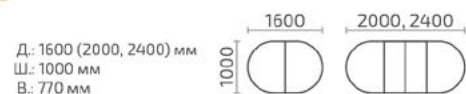

Пассаж 1600 премиум с декором