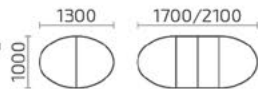

Форте К 750

Д.: 750 (1050) мм
Ш.: 750 мм
В.: 760 мм

Форте К 800

Д.: 800 (1100) мм
Ш.: 800 мм
В.: 760 мм

Форте К 800 премиум с декором

Д.: 800 (1100) мм
Ш.: 800 мм
В.: 760 мм

Форте К 900

Д: 900 (1200) мм
Ш: 900 мм
В: 760 мм

Мартеле К 1100

Мартеле К 950

Д.: 950 (1300) мм
Ш.: 950 мм
В.: 760 мм

Мартеле 2 вкладыша

Мартеле 3 вкладыша

Д.: 1300 (1700, 2100) мм
Ш.: 1000 мм
В.: 760 мм

Д.: 1300 (1630, 1960, 2290) мм
Ш.: 1000 мм
В.: 760 мм

ножка 1 ножка 2 ножка 3 ножка 4 ножка 5

Любой стол серии Мартеле по желанию заказчика, может быть укомплектован 1 из 5 ножек.

Мартеле О 1200

Д.: 1200 (1500) мм
Ш.: 800 мм
В.: 760 мм

Мартеле 0

Мартеле 0 1500 ДУБ