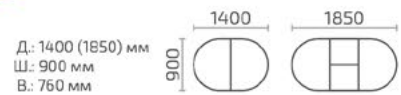

Мартеле К 1100

Мартеле К 950

Д.: 950 (1300) мм
Ш.: 950 мм
В.: 760 мм

Мартеле 2 вкладыша

Мартеле 3 вкладыша

Д.: 1300 (1700, 2100) мм
Ш.: 1000 мм
В.: 760 мм

Д.: 1300 (1630, 1960, 2290) мм
Ш.: 1000 мм
В.: 760 мм

ножка 1 ножка 2 ножка 3 ножка 4 ножка 5

Любой стол серии Мартеле по желанию заказчика, может быть укомплектован 1 из 5 ножек.

Мартеле О 1200

Д.: 1200 (1500) мм
Ш.: 800 мм
В.: 760 мм

Мартеле 0

Мартеле 0 1500 ДУБ