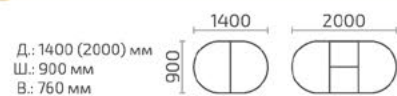

Форте К 1500

Д.: 1500 мм
Ш.: 1500 мм
В.: 770 мм

Форте ОВ

Д.: 1050 (1345) мм
Ш.: 735 мм
В.: 760 мм

Форте МО

Д.: 1050 (1350) мм
Ш.: 700 мм
В.: 760 мм

Форте МО (двухшпоновый)

Форте МП

Дольче О

Дольче П

Дольче 2 ДУБ

Кварта

Кварта Б (комбинированный)

Кварта 1500

Кварта П

Кварта П 1400