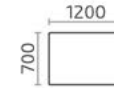

Форте К 750

Д.: 750 (1050) мм
Ш.: 750 мм
В.: 760 мм

Форте К 800

Д.: 800 (1100) мм
Ш.: 800 мм
В.: 760 мм

Форте К 800 премиум с декором

Д.: 800 (1100) мм
Ш.: 800 мм
В.: 760 мм

Форте К 900

Д: 900 (1200) мм
Ш: 900 мм
В: 760 мм

Граве Б

Граве 1600

Д.: 1300 (1700, 2100) мм
Ш.: 800 мм
В.: 760 мм

Д.: 1600 (2000, 2400) мм
Ш.: 1000 мм
В.: 760 мм

Фагот

Д.: 1200 (1600) мм
Ш.: 800 мм
В.: 750 мм

Фиеро

Фиеро М

Д.: 1400 (1770) мм
Ш.: 900 мм
В.: 760 мм

Д.: 1200 (1600) мм
Ш.: 800 мм
В.: 760 мм

Ливита
мебель

Столы журнальные,
кофейные и консольные

Брио 1200x700

Д.: 1200 мм
Ш.: 700 мм
В.: 500 мм

Брио 1000x600

Д.: 1000 мм
Ш.: 600 мм
В.: 500 мм

Диез 1200x700

Д.: 1200 мм
Ш.: 700 мм
В.: 500 мм

Брио 700x700

Д.: 700 мм
Ш.: 700 мм
В.: 500 мм

Диез 700x700

Д.: 700 мм
Ш.: 700 мм
В.: 500 мм

Диез К 700

Д.: 700 мм
Ш.: 700 мм
В.: 500 мм