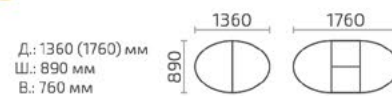

Мольто П

Мольто (двухшпоновый)

Ливита
мебель

Столы с камнем

Форте К 900 с камнем

Д.: 900 (1250) мм
Ш.: 900 мм
В.: 760 мм

Форте К 1100 с камнем

Д.: 1100 (1400) мм
Ш.: 1100 мм
В.: 760 мм

Форте МО с камнем

Д.: 1050 (1350) мм
Ш.: 700 мм
В.: 760 мм

Форте МП с камнем

Д.: 850 (1150) мм
Ш.: 600 мм
В.: 760 мм

Гамма с камнем

Д.: 1160 (1560) мм
Ш.: 700 мм
В.: 760 мм

Кварта с камнем

Ларго 2 с камнем