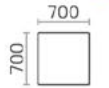

Форте К 750

Д.: 750 (1050) мм
Ш.: 750 мм
В.: 760 мм

Форте К 800

Д.: 800 (1100) мм
Ш.: 800 мм
В.: 760 мм

Форте К 800 премиум с декором

Д.: 800 (1100) мм
Ш.: 800 мм
В.: 760 мм

Форте К 900

Д: 900 (1200) мм
Ш: 900 мм
В: 760 мм

Граве Б

Граве 1600

Д.: 1300 (1700, 2100) мм
Ш.: 800 мм
В.: 760 мм

Д.: 1600 (2000, 2400) мм
Ш.: 1000 мм
В.: 760 мм

Фагот

Д.: 1200 (1600) мм
Ш.: 800 мм
В.: 750 мм

Фиеро

Фиеро М

Д.: 1400 (1770) мм
Ш.: 900 мм
В.: 760 мм

Д.: 1200 (1600) мм
Ш.: 800 мм
В.: 760 мм

Ливита
мебель

Столы журнальные,
кофейные и консольные

Брио 1200x700

Д.: 1200 мм
Ш.: 700 мм
В.: 500 мм

Брио 1000x600

Д.: 1000 мм
Ш.: 600 мм
В.: 500 мм

Диез 1200x700

Д.: 1200 мм
Ш.: 700 мм
В.: 500 мм

Брио 700x700

Д.: 700 мм
Ш.: 700 мм
В.: 500 мм

Диез 700x700

Д.: 700 мм
Ш.: 700 мм
В.: 500 мм

Диез К 700

Д.: 700 мм
Ш.: 700 мм
В.: 500 мм